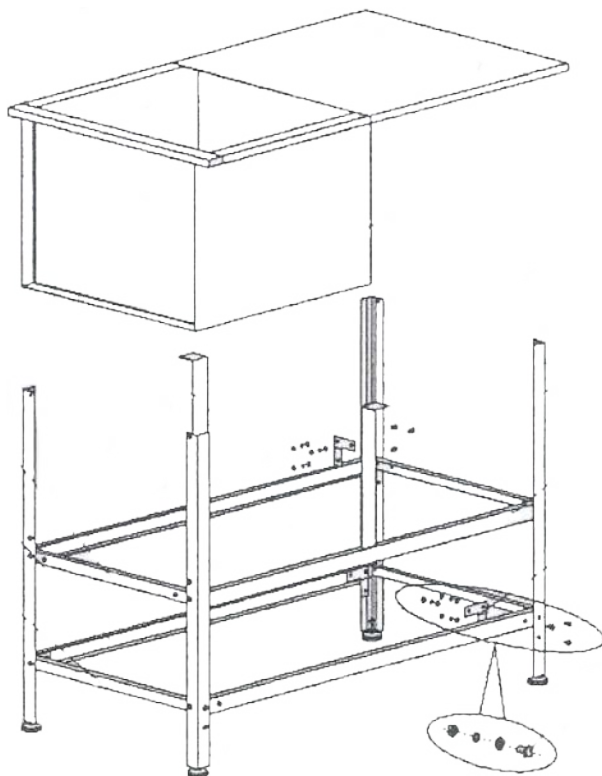

СБОРКА

Собрать ванну согласно схеме: