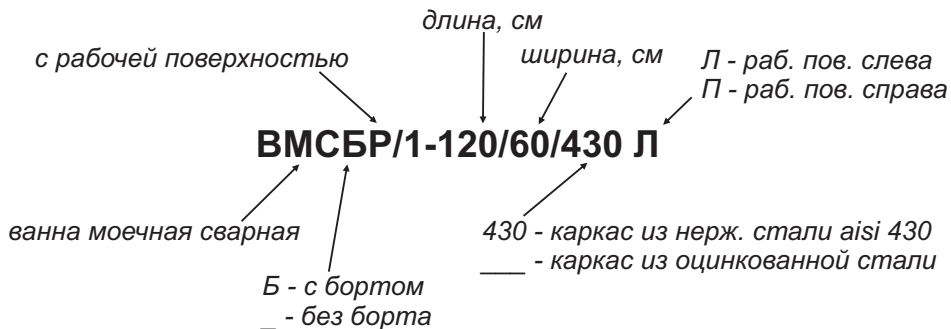

МАРКИРОВКА

МОДЕЛЬНЫЙ РЯД

Ванны **ВМСР/1**, **ВМСБР/1**, выпускаются с техническими характеристиками, приведенными в таблице ниже.

МОДЕЛЬ	ГАБАРИТЫ, мм (внутренний размер емкости)	МОДЕЛЬ	ГАБАРИТЫ, мм (внутренний размер емкости)
ВМСР/1-100/53	1000х530х870 (ёмкость 430х430х300)	ВМСБР/1-100/53 Л/П	1000х530х870 (ёмкость 430х430х300)
ВМСР/1-120/60	1200х600х870 (ёмкость 530х500х400)	ВМСБР/1-120/60 Л/П	1200х600х870 (ёмкость 530х500х400)
ВМСР/1-120/63	1200х630х870 (ёмкость 530х530х400)	ВМСБР/1-120/63 Л/П	1200х630х870 (ёмкость 530х530х400)
ВМСР/1-134/70	1340х700х870 (ёмкость 600х600х450)	ВМСБР/1-134/70 Л/П	1340х700х870 (ёмкость 600х600х450)
ВМСР/1-150/80	1500х800х870 (ёмкость 700х700х450)	ВМСБР/1-150/80 Л/П	1500х800х870 (ёмкость 700х700х450)
ВМСР/1-100/53/430	1000х530х870 (ёмкость 430х430х300)	ВМСБР/1-100/53/430 Л/П	1000х530х870 (ёмкость 430х430х300)
ВМСР/1-120/60/430	1200х600х870 (ёмкость 530х500х400)	ВМСБР/1-120/60/430 Л/П	1200х600х870 (ёмкость 530х500х400)
ВМСР/1-120/63/430	1200х630х870 (ёмкость 530х530х400)	ВМСБР/1-120/63/430 Л/П	1200х630х870 (ёмкость 530х530х400)
ВМСР/1-134/70/430	1340х700х870 (ёмкость 600х600х450)	ВМСБР/1-134/70/430 Л/П	1340х700х870 (ёмкость 600х600х450)
ВМСР/1-150/80/430	1500х800х870 (ёмкость 700х700х450)	ВМСБР/1-150/80/430 Л/П	1500х800х870 (ёмкость 700х700х450)