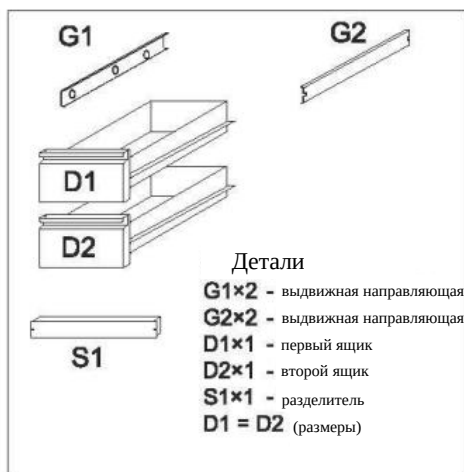

КОМПЛЕКТ ЯЩИКОВ COOLEQ 2 ШТ ДЛЯ СТОЛА СЕРИИ GN. Инструкция по сборке

Шаг 1

Шаг 2

Шаг 3

Шаг 4

Шаг 5

Шаг 6