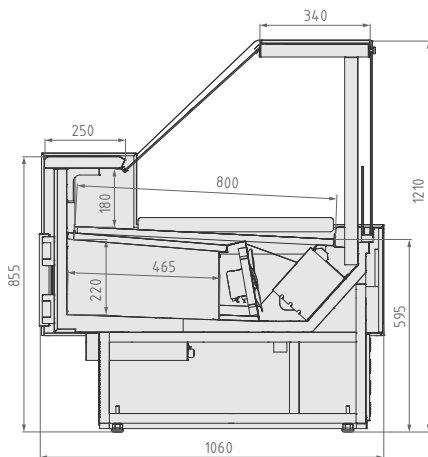

BE BLOKS

Be Case

холодильная витрина
со встроенным
агрегатом

BE BLOKS

- Компактное решение для минимаркета
- Возможность стыковки в линию
- Наличие охлаждаемого запасника
- Широкий выбор цветового оформления и отделки Egger
- Превосходная обзорность продукта
- Оптимизированная энергоэффективность
- Инновационная система циркуляции воздуха

Модуль	Диапазон температур	Габаритные размеры витрины			Габаритные размеры упаковки			Вес		Глубина выкладки	Площадь загрузки, м ² / Объем загрузки, м ³	Энергопотребление, кВт / сутки	Максимальная мощность, кВт	Напряжение, В	Максимальный ток, А
		Длина, мм	Ширина, мм	Высота, мм	Длина, мм	Ширина, мм	Высота, мм	Нето, кг	Брутто, кг						
Be Case 125	+ 1...+ 10	1310	1060	1210	1410	1150	1350	145	190	800	1/0,15	10,5	0,57	220	2,6
Be Case 125 self	+ 1...+ 10	1310	1060	860	1460	1200	1070	135	180	800	1/0,15	10,5	0,57	220	2,6
Be Case 125 statica	- 6...+ 6	1310	1060	1210	1410	1150	1350	145	190	680	0,85/0,13	8,9	0,48	220	2,2
Be Case 190	+ 1...+ 10	1935	1060	1210	2100	1150	1350	230	280	800	1,5/0,23	13,9	0,76	220	3,45
Be Case 190 self	+ 1...+ 10	1935	1060	860	2150	1200	1070	220	270	800	1,5/0,23	13,9	0,76	220	3,45
Be Case 190 statica	- 6...+ 6	1935	1060	1210	2100	1150	1350	230	280	680	1,3/0,2	11,3	0,62	220	2,8
Be Case 250	+ 1...+ 10	2560	1060	1210	2700	1150	1350	270	330	800	2/0,3	17,5	0,95	220	4,32
Be Case 250 self	+ 1...+ 10	2560	1060	860	2750	1200	1070	260	320	800	2/0,3	17,5	0,95	220	4,32