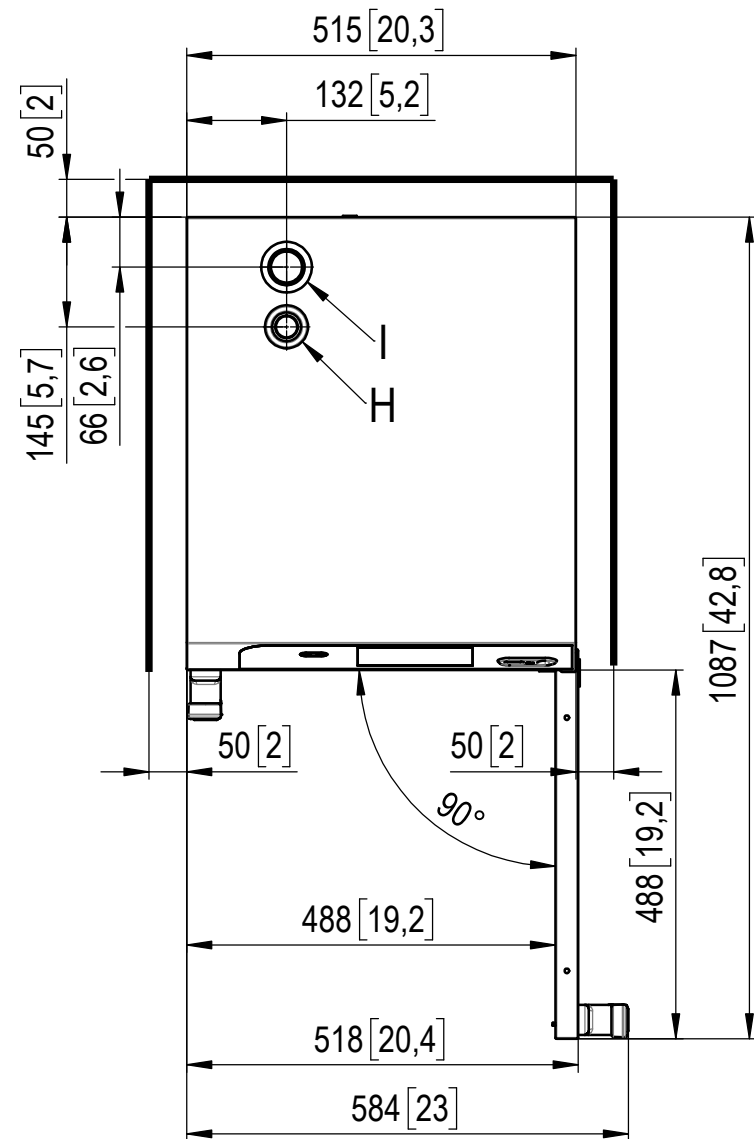

### Draufsicht mit Wandabständen View from above with wall clearances

Gerätetür-Rechtsanschlag  
Right-hinged unit door

### Vorderansicht Front view

### Seitenansicht Side view

easyTouch

Standard

A	Wasseranschluss Weichwasser G 3/4"	Water connection soft water G 3/4"
B	Wasseranschluss Kaltwasser G 3/4"	Water connection cold water G 3/4"
C	Abwasseranschluss DN40 (Ø40)	Drain connection DN40 (Ø40 [1,6"])
D	Elektroanschluss	Electrical connection
E	Potenzialausgleich	Equipotential bonding
F	Klarspüleranschluss	Rinse aid connection
G	Reinigeranschluss	Cleaning agent connection
H	Abluftstutzen	Air Vent
I	Unterdrucksicherung	Vacuum relief valve
M	Überlauf 60x20	Safety overflow
N	Ethernet Anschluss RJ45	Ethernet connection RJ45

<b>CONVOTHERM</b> Convotherm Elektrogeräte GmbH Talstraße 35 82436 Eglfing, Deutschland Telefon: +49 (0) 8847 67-0 Fax: +49 (0) 8847 414 © 2018	General Tolerance		Material	Revision
	ISO 2768-vL		Stock Size	00.
	Date	Name	Description	
Drawn	22.02.2018	kstroh	<b>6.06 mini Standard / easyTouch Rechtsanschlag</b> 6.06 mini Standard/easyTouch Right-hinged	
Ckd.				
App.	Mar 12, 18	aneumeie	Scale	
All dimensions in mm [inch]. Do not scale			1:5	
Model No. 9731300			Size	
Project CONVOTHERM			A3	
Version: 9			Sheet	
Repl. for			2 of 4	
Filename			00049285_6.06_RA_FN	