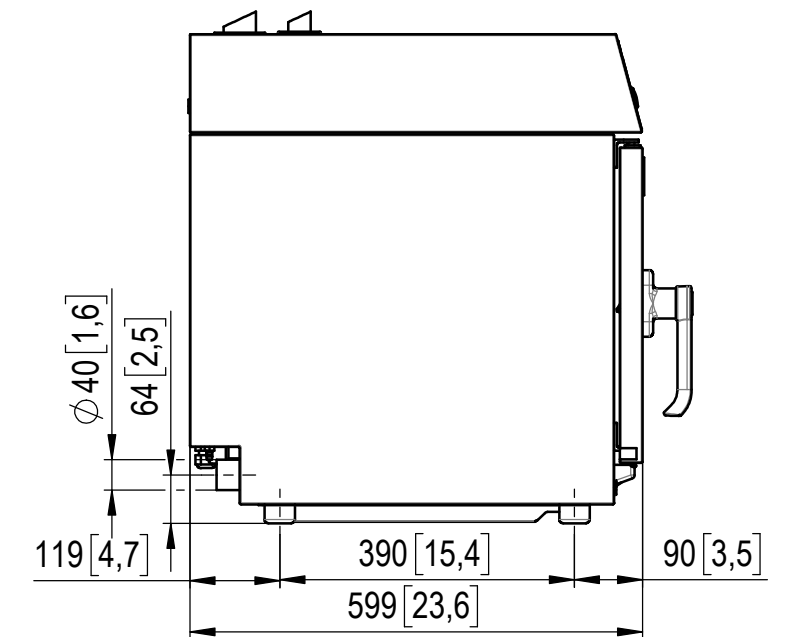

Seitenansicht Side view

easyTouch