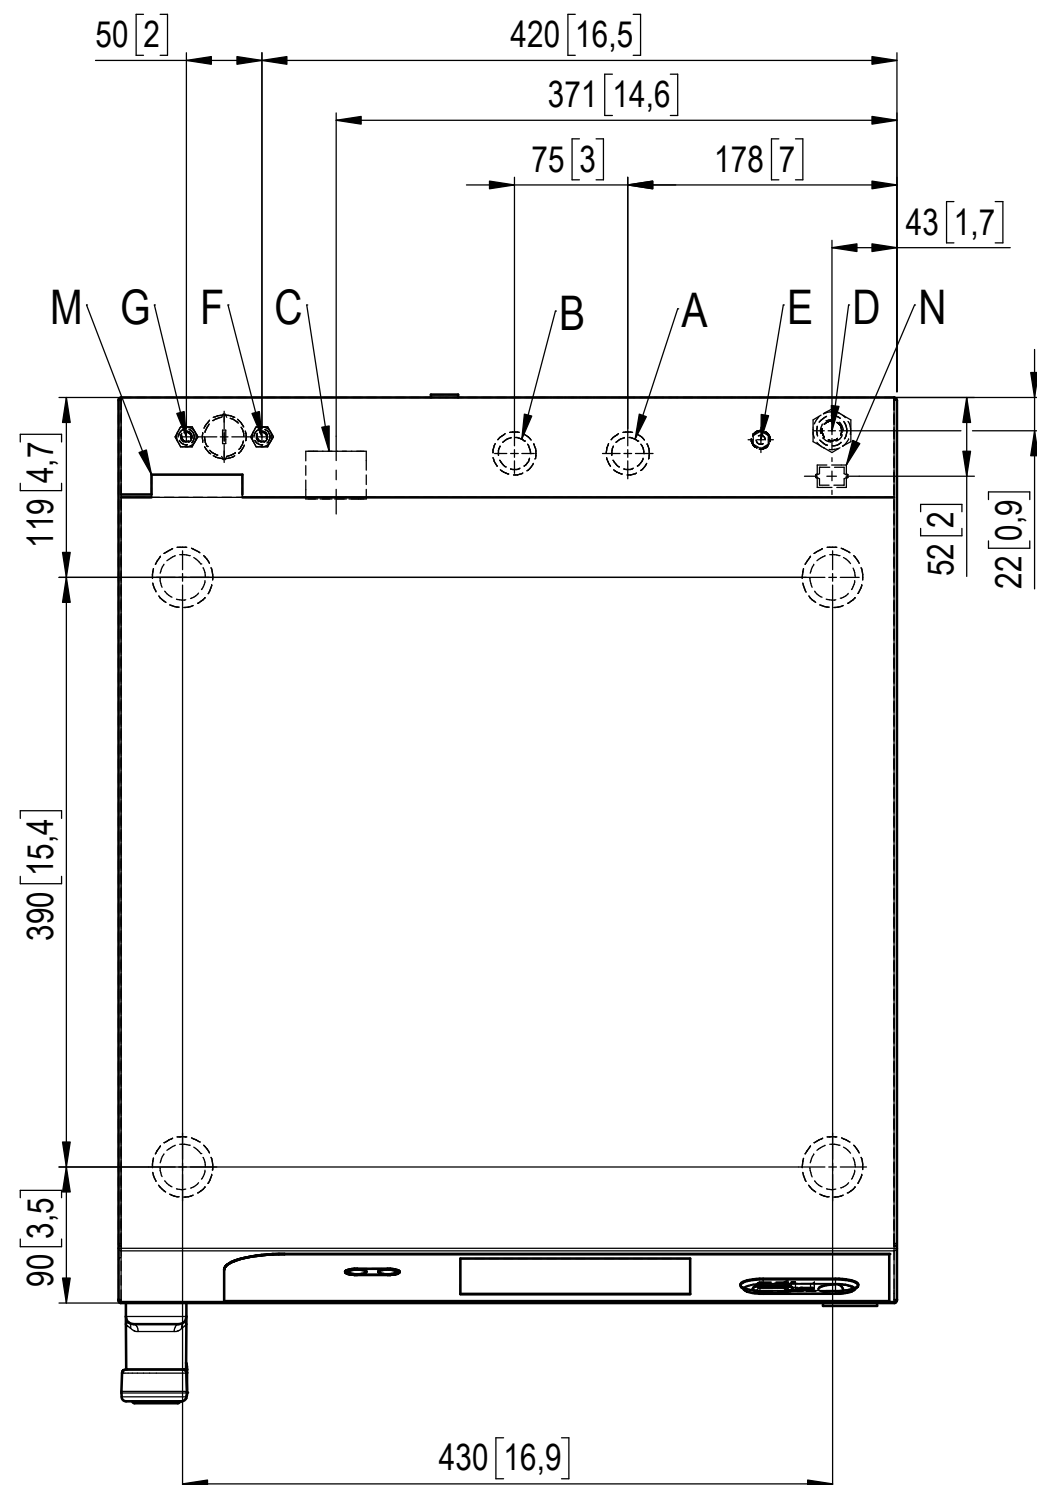

### Draufsicht mit Wandabständen View from above with wall clearances

Gerätetür-Rechtsanschlag  
Right-hinged unit door

### Seitenansicht Side view

easyTouch

Standard

A	Wasseranschluss Weichwasser G 3/4"	Water connection soft water G 3/4"
B	Wasseranschluss Kaltwasser G 3/4"	Water connection cold water G 3/4"
C	Abwasseranschluss DN40 (Ø40)	Drain connection DN40 (Ø40 [1,6"])
D	Elektroanschluss	Electrical connection
E	Potenzialausgleich	Equipotential bonding
F	Klarspüleranschluss	Rinse aid connection
G	Reinigeranschluss	Cleaning agent connection
H	Abluftstutzen	Air Vent
I	Unterdrucksicherung	Vacuum relief valve
M	Überlauf 60x20	Safety overflow
N	Ethernet Anschluss RJ45	Ethernet connection RJ45

# Anschlusspositionen an der Unterseite Connection positions at the bottom side

Ansicht von oben / view from above

A	Wasseranschluss Weichwasser G 3/4"	Water connection soft water G 3/4"
B	Wasseranschluss Kaltwasser G 3/4"	Water connection cold water G 3/4"
C	Abwasseranschluss DN40 (Ø40)	Drain connection DN40 (Ø40 [1,6"])
D	Elektroanschluss	Electrical connection
E	Potenzialausgleich	Equipotential bonding
F	Klarspüleranschluss	Rinse aid connection
G	Reinigeranschluss	Cleaning agent connection
H	Abluftstutzen	Air Vent
I	Unterdrucksicherung	Vacuum relief valve
M	Überlauf 60x20	Safety overflow
N	Ethernet Anschluss RJ45	Ethernet connection RJ45

<b>CONVOTHERM</b> Convotherm Elektrogeräte GmbH Talstraße 35 82436 Eglfing, Deutschland Telefon: +49 (0) 8847 67-0 Fax: +49 (0) 8847 414 © 2018	General Tolerance		Material	Revision
	ISO 2768-vL		Stock Size	00.
	Date	Name	Description	
Drawn	22.02.2018	kstroh	<b>6.06 mini Standard / easyTouch Rechtsanschlag</b> 6.06 mini Standard/easyTouch Right-hinged	
Ckd.				
App.	Mar 12, 18	aneumeie	Scale	
All dimensions in mm [inch]. Do not scale			1:5	
Model No. 9731300			Size	
Project CONVOTHERM			A3	
Version: 9			Sheet	
Repl. for			2 of 4	
Filename			00049285_6.06_RA_FN	