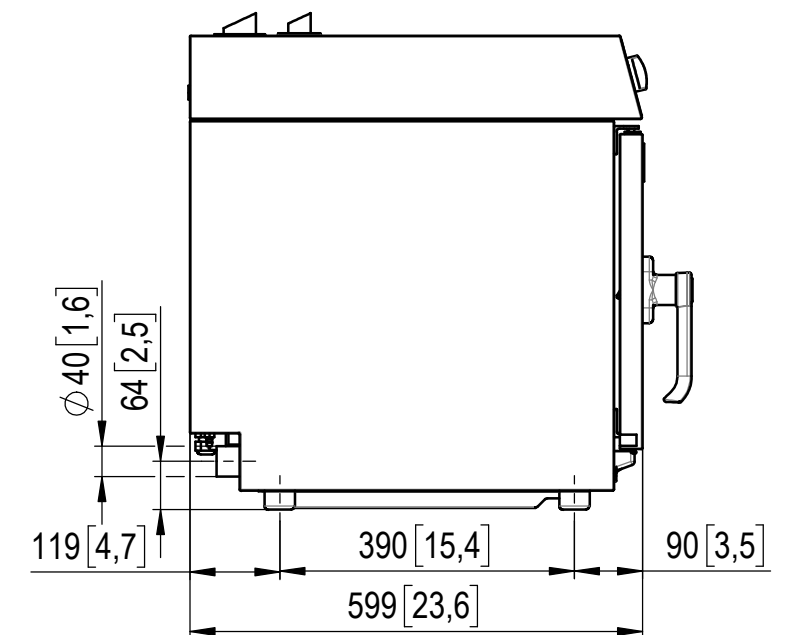

Draufsicht mit Wandabständen View from above with wall clearances

Gerätetür-Rechtsanschlag
Right-hinged unit door

Vorderansicht Front view

Seitenansicht Side view

easyTouch

Standard

A	Wasseranschluss Weichwasser G 3/4"	Water connection soft water G 3/4"
B	Wasseranschluss Kaltwasser G 3/4"	Water connection cold water G 3/4"
C	Abwasseranschluss DN40 (Ø40)	Drain connection DN40 (Ø40 [1,6"])
D	Elektroanschluss	Electrical connection
E	Potenzialausgleich	Equipotential bonding
F	Klarspüleranschluss	Rinse aid connection
G	Reinigeranschluss	Cleaning agent connection
H	Abluftstutzen	Air Vent
I	Unterdrucksicherung	Vacuum relief valve
M	Überlauf 60x20	Safety overflow
N	Ethernet Anschluss RJ45	Ethernet connection RJ45

Convotherm Elektrogeräte GmbH Talstraße 35 82436 Eglfing, Deutschland Telefon: +49 (0)8847 67-0 Fax: +49 (0) 8847 414 © 2018	General Tolerance		Material	Revision
	ISO 2768-vL		Stock Size	00.
<table border="1"> <tr> <th>Date</th> <th>Name</th> </tr> <tr> <td>22.02.2018</td> <td>kstroh</td> </tr> <tr> <td>Mar 12, 18</td> <td>aneumeie</td> </tr> </table>	All dimensions in mm [inch]. Do not scale		Description	Scale
00 Z-Freigabe	Mar 12, 18	aneumeie	6.06 mini Standard / easyTouch Rechtsanschlag 6.06 mini Standard/easyTouch Right-hinged DRG.No.	1:10
Rev	Remarks	Date	9731300 Project CONVOTHERM	Size
			Version: 9	A3
			Repl. for	Sheet
			Filename	1 of 4
			00049285_6.06_RA_FN