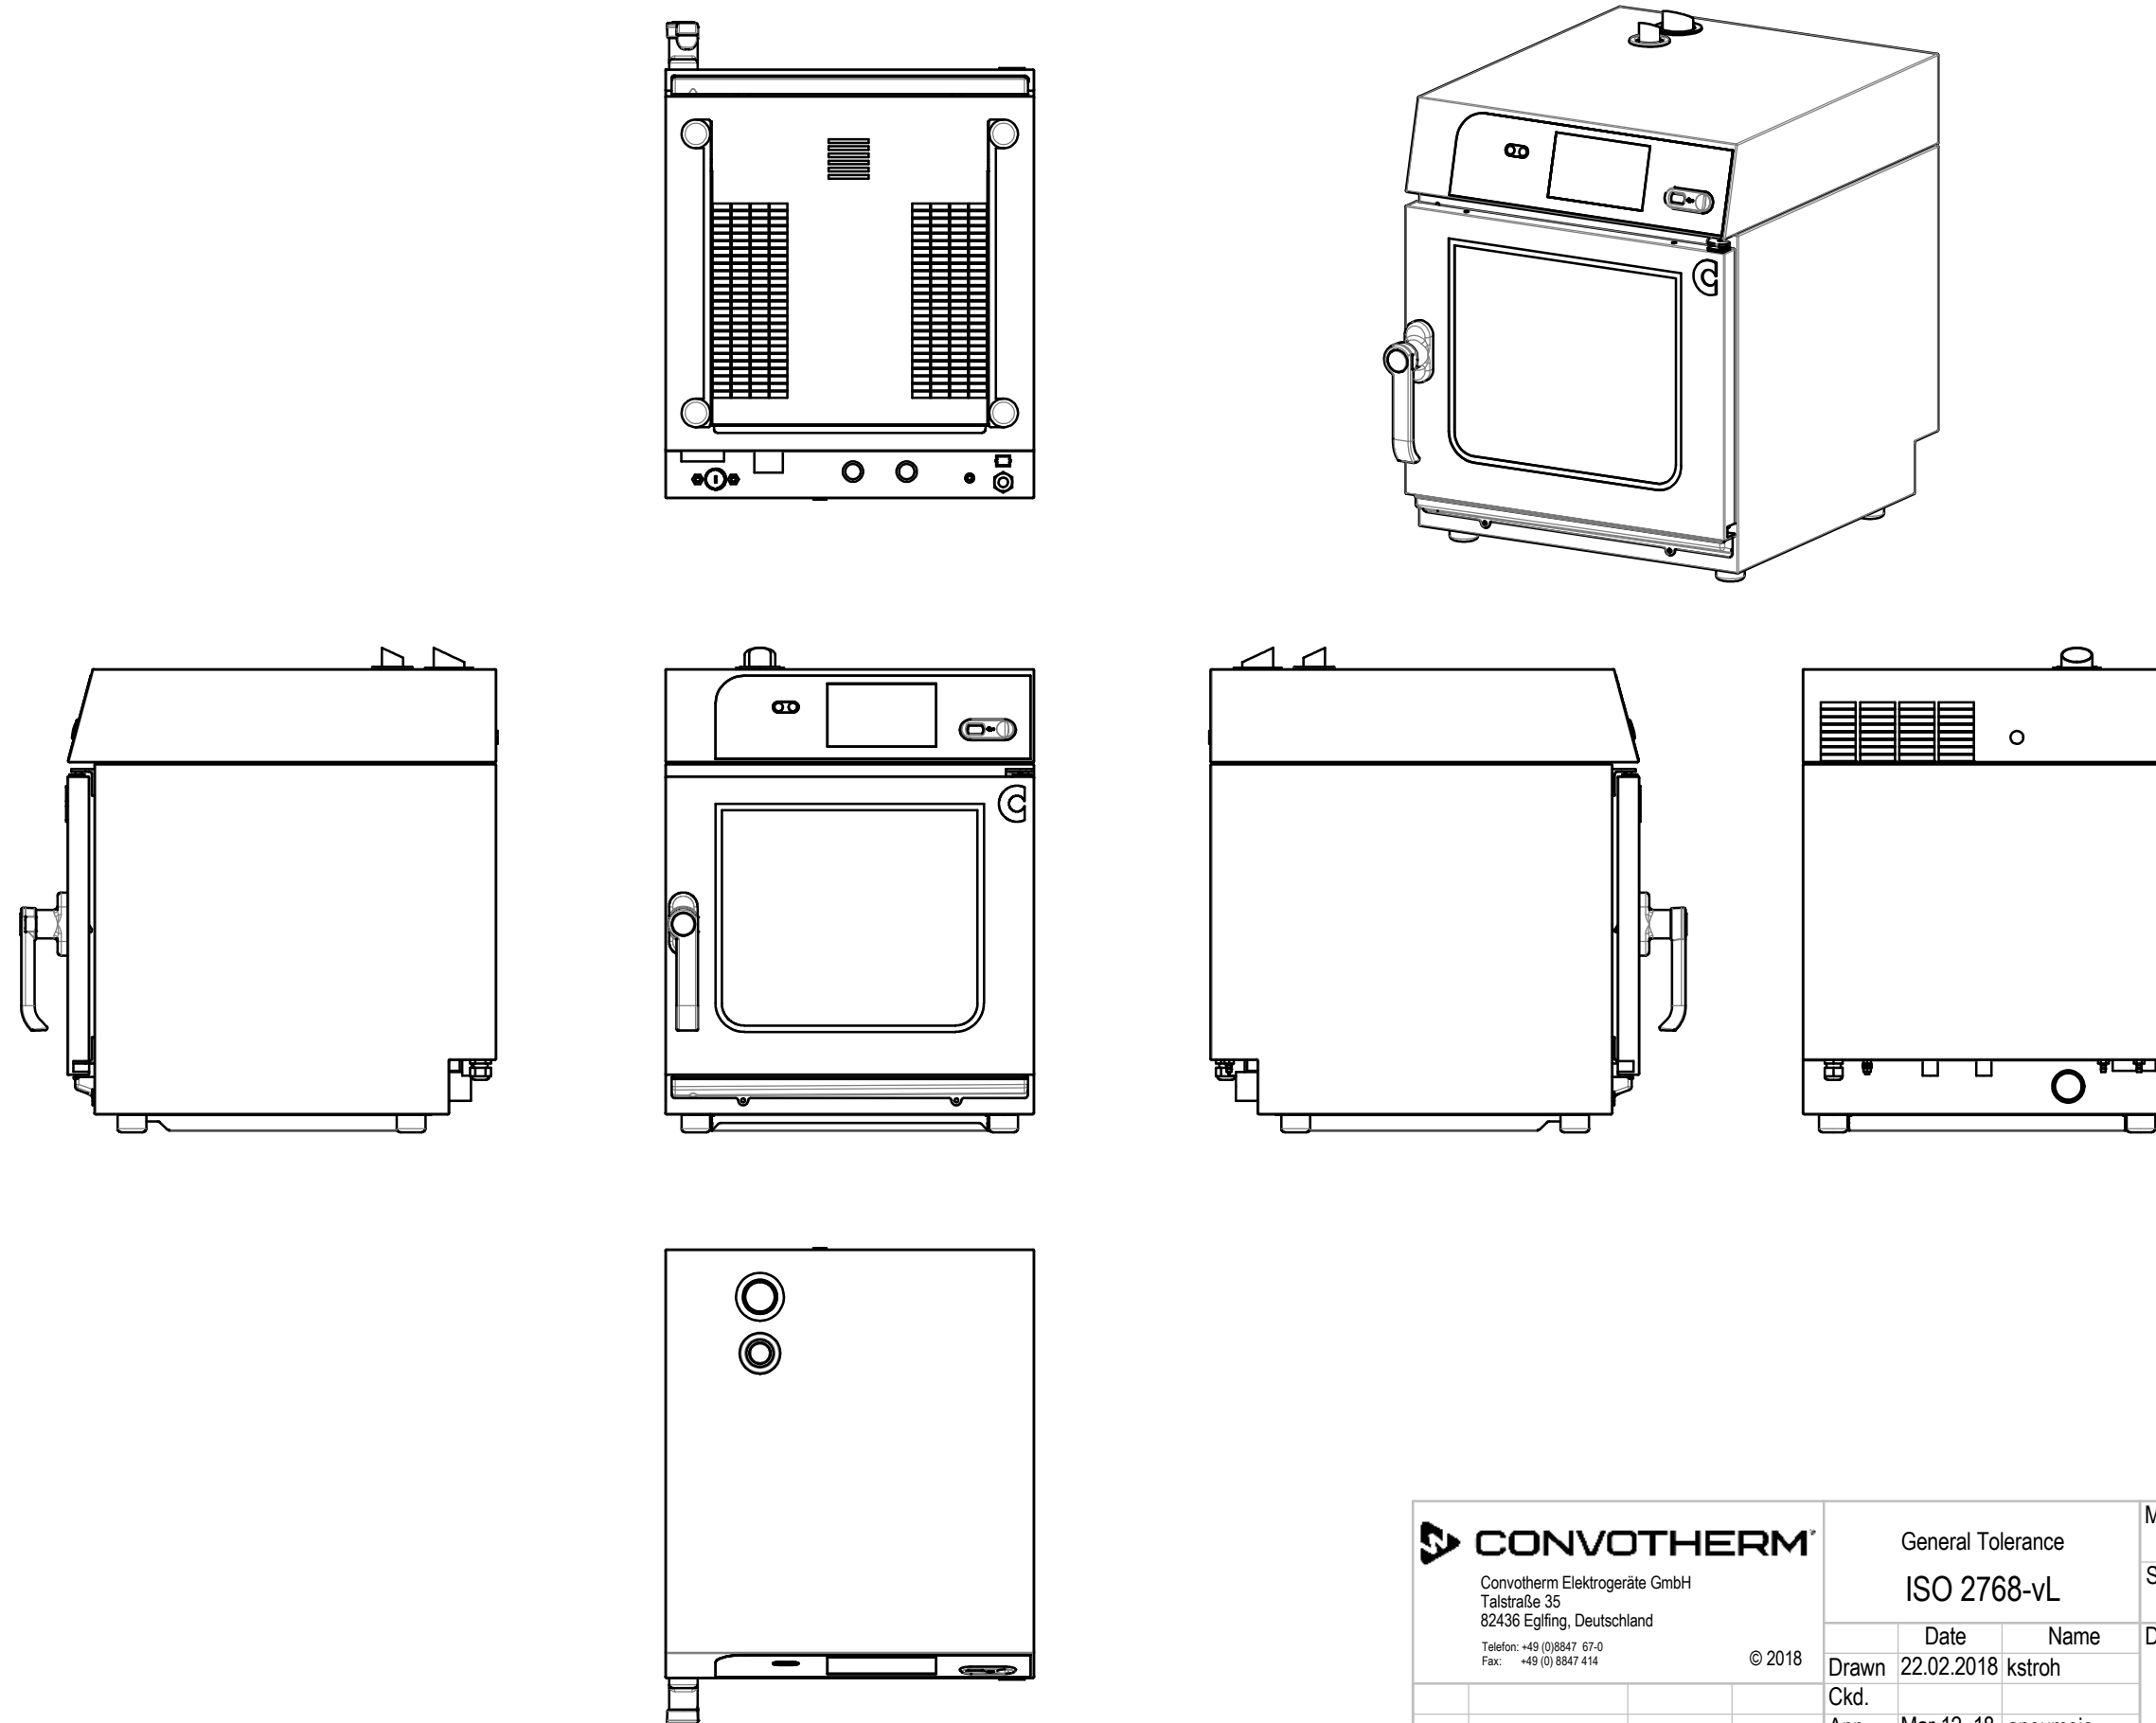

Ansichten 6.06 mini easyTouch Gerätetür-Rechtsanschlag / Views 6.06 mini easyTouch Right-hinged unit door

  Convotherm Elektrogeräte GmbH Talstraße 35 82436 Eglfing, Deutschland Telefon: +49 (0)8947 67-0 Fax: +49 (0) 8947 414 © 2018		General Tolerance		Material	Revision
		ISO 2768-vL		Stock Size	00.
Drawn	Date	Name	Description		Scale
Ckd.	22.02.2018	kstroh			
App.	Mar 12, 18	aneumeie	6.06 mini Standard / easyTouch Rechtsanschlag 6.06 mini Standard/easyTouch Right-hinged DRG.No.		Size
All dimensions in mm [inch]. Do not scale					
Model No. 9731300			9731300		Sheet
Project CONVOTHERM					
00	Z-Freigabe	Mar 12, 18	aneumeie	Repl. for	3 of 4
Rev	Remarks	Date	Name	Filename	
Version: 9				00049285_6.06_RA_FN