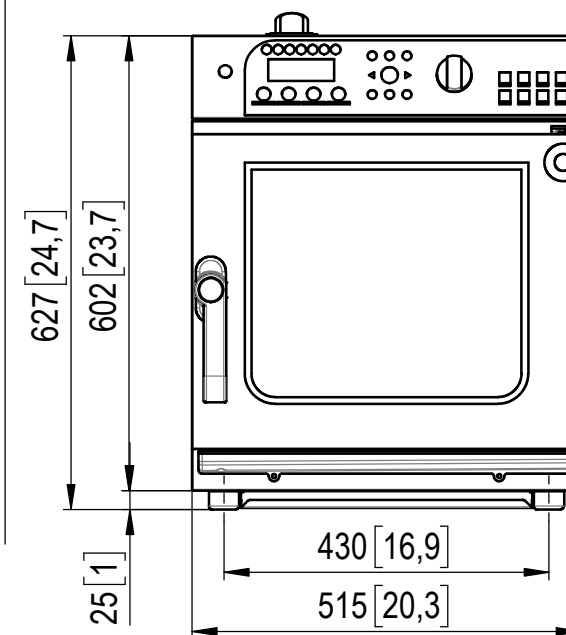

### Draufsicht mit Wandabständen View from above with wall clearances

Gerätetür-Rechtsanschlag  
Right-hinged unit door

### Vorderansicht Front view

<b>CONVOTHERM</b> Convotherm Elektrogeräte GmbH Talstraße 35 82436 Eglfing, Deutschland Telefon: +49 (0) 8847 67-0 Fax: +49 (0) 8847 414 © 2018	General Tolerance		Material	Revision
	ISO 2768-vL		Stock Size	00.
	Date	Name	Description	
Drawn	22.02.2018	kstroh	<b>6.06 mini Standard / easyTouch Rechtsanschlag</b> 6.06 mini Standard/easyTouch Right-hinged	
Ckd.				
App.	Mar 12, 18	aneumeie	Scale	
All dimensions in mm [inch]. Do not scale			1:5	
Model No. 9731300			Size	
Project CONVOTHERM			A3	
Version: 9			Sheet	
Repl. for			2 of 4	
Filename			00049285_6.06_RA_FN	

Ansichten 6.06 mini Standard Gerätetür-Rechtsanschlag / Views 6.06 mini Standard Right-hinged unit door

 Convotherm Elektrogeräte GmbH Talstraße 35 82436 Eglfing, Deutschland Telefon: +49 (0)8947 67-0 Fax: +49 (0)8947 414 © 2018		General Tolerance		Material	Revision
		ISO 2768-vL		Stock Size	00.
Drawn	Date	Name		Description <b>6.06 mini Standard /                  easyTouch Rechtsanschlag</b> 6.06 mini Standard/easyTouch Right-hinged DRG.No.	
Ckd.	22.02.2018	kstroh			
App.	Mar 12, 18	aneumeie		Scale	1:10
All dimensions in mm [inch]. Do not scale				Size	A3
Model No. 9731300				Sheet	4 of 4
00	Z-Freigabe	Mar 12, 18	aneumeie	Project CONVOTHERM Version: 9 Repl. for Filename 00049285_6.06_RA_FN	
Rev	Remarks	Date	Name		