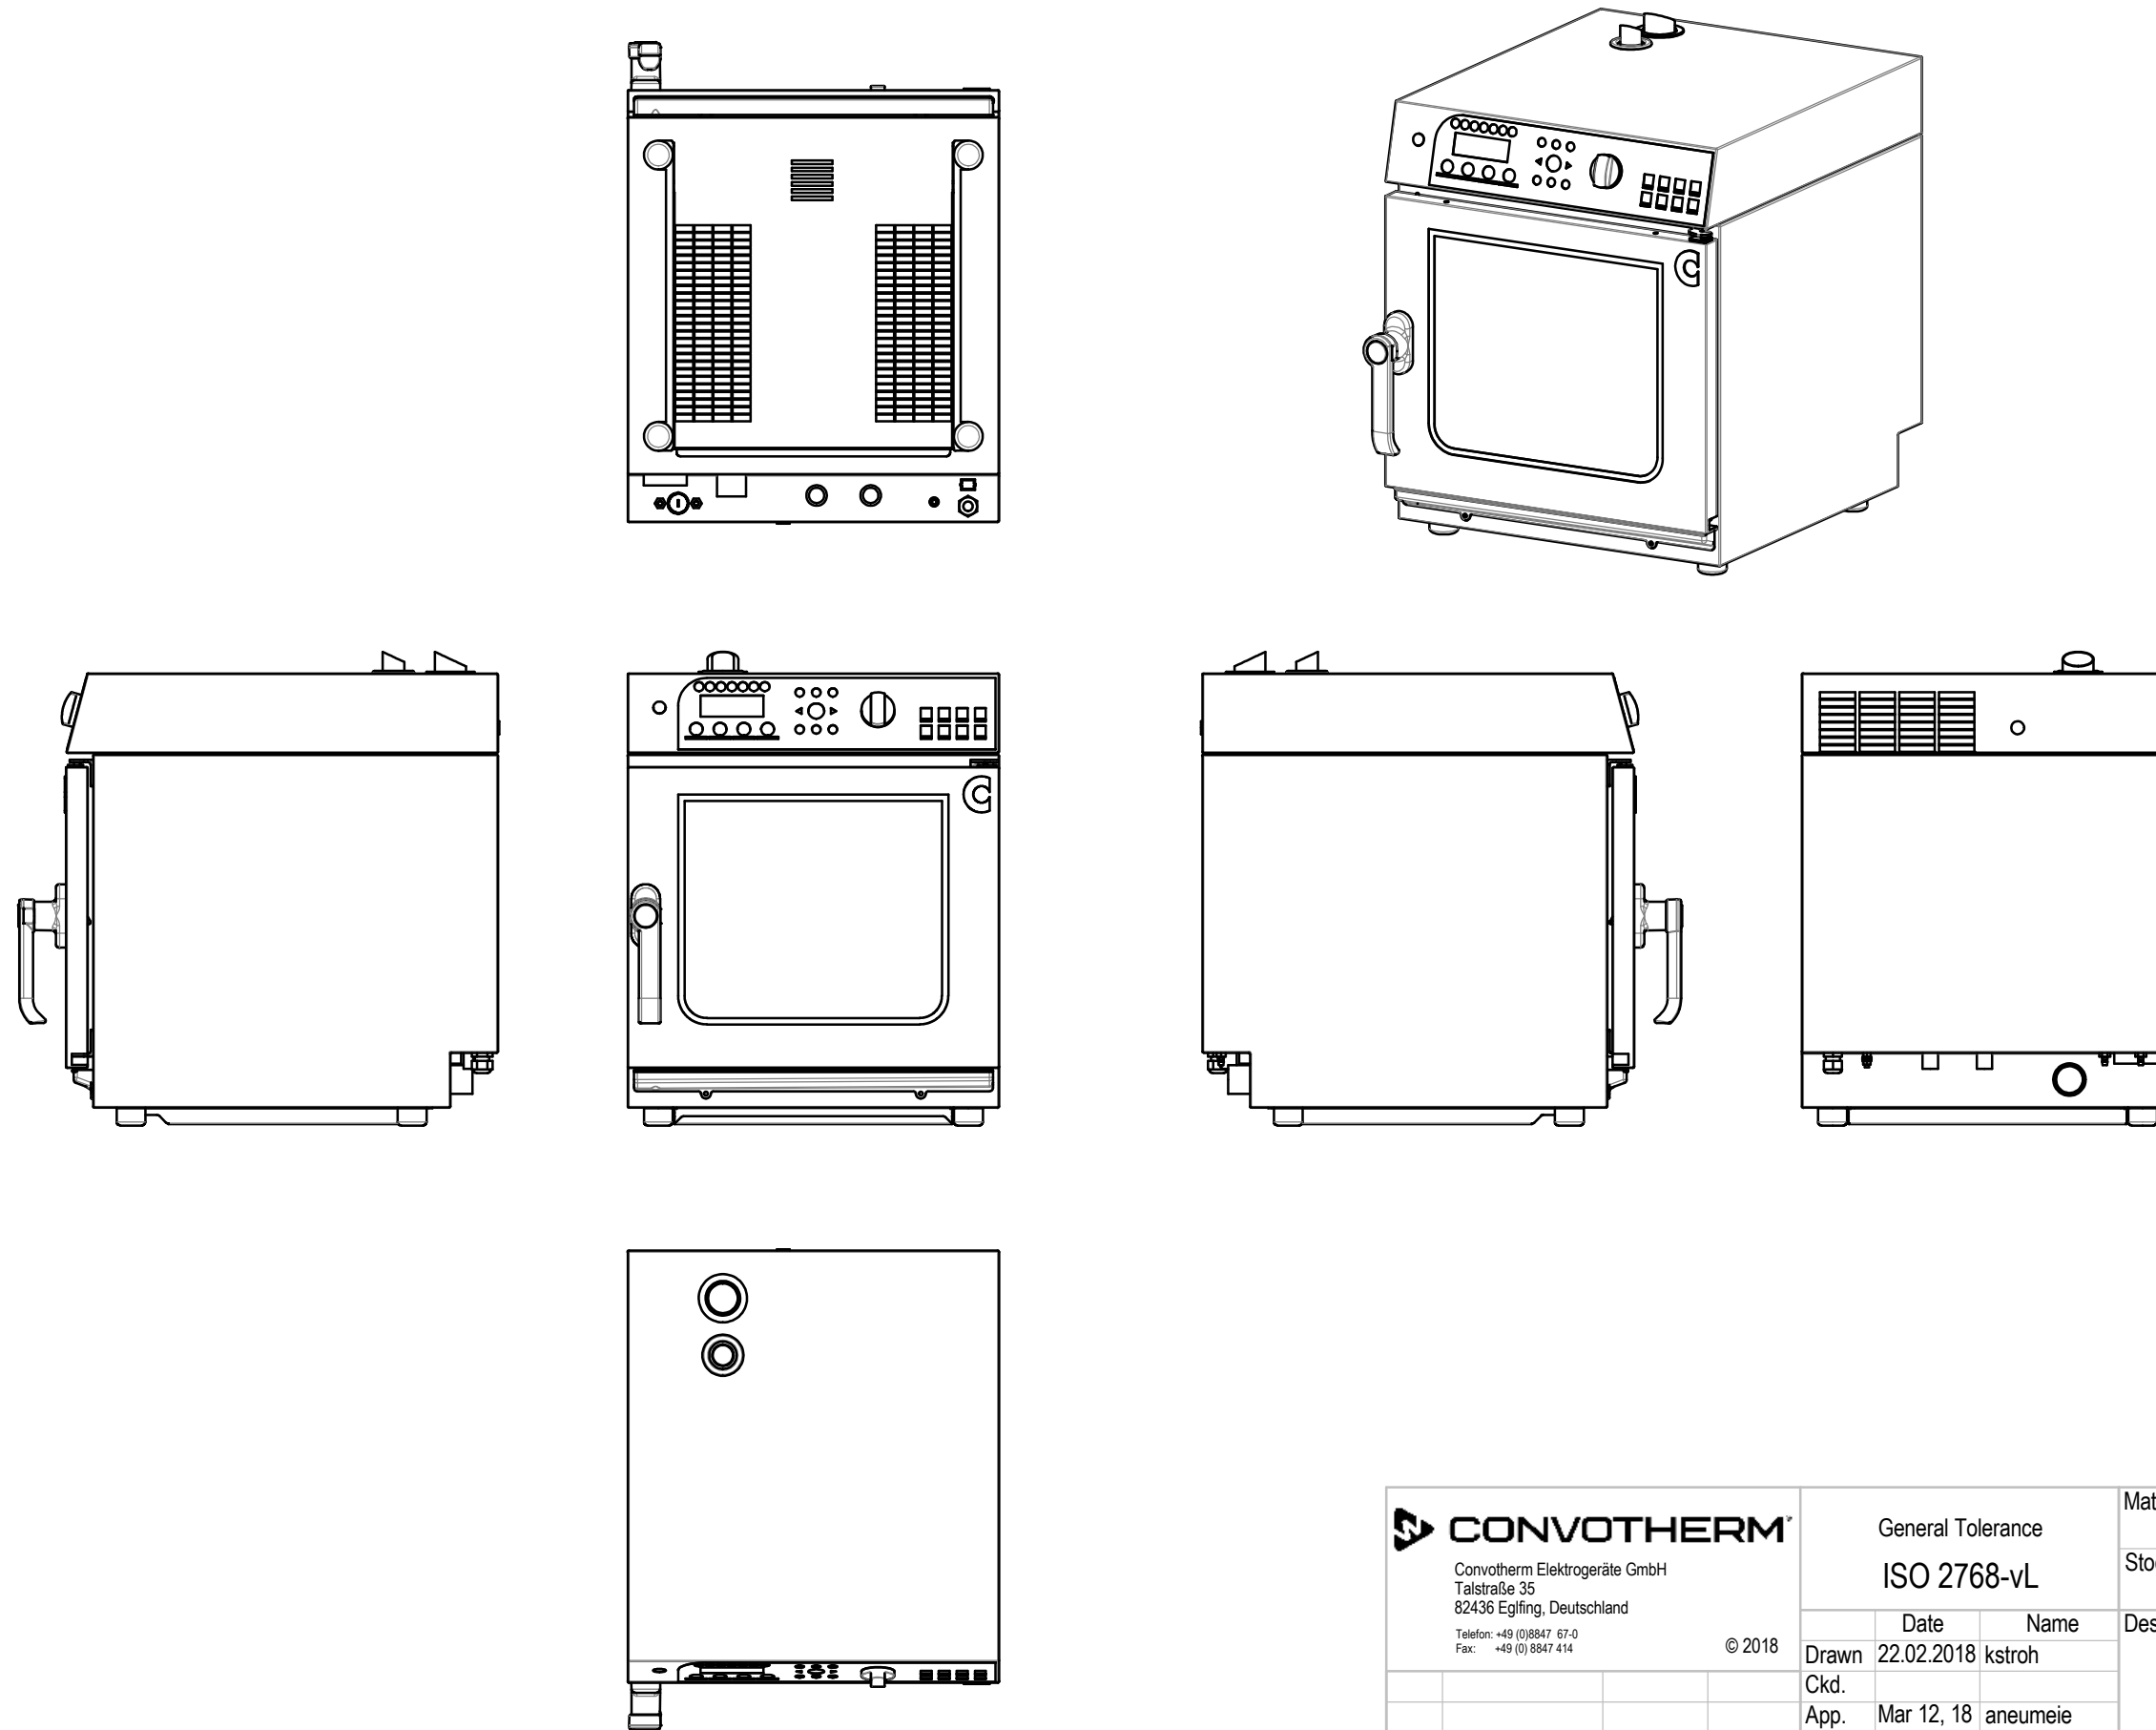

Ansichten 6.06 mini Standard Gerätetür-Rechtsanschlag / Views 6.06 mini Standard Right-hinged unit door

  Convotherm Elektrogeräte GmbH Talstraße 35 82436 Eglfing, Deutschland Telefon: +49 (0)8947 67-0 Fax: +49 (0)8947 414 © 2018		General Tolerance		Material	Revision
		ISO 2768-vL		Stock Size	00.
Drawn	Date	Name		Description 6.06 mini Standard / easyTouch Rechtsanschlag 6.06 mini Standard/easyTouch Right-hinged DRG.No.	
Ckd.	22.02.2018	kstroh			
App.	Mar 12, 18	aneumeie		Scale	1:10
All dimensions in mm [inch]. Do not scale				Size	A3
Model No. 9731300				Sheet	4 of 4
00	Z-Freigabe	Mar 12, 18	aneumeie	Project CONVOTHERM Version: 9 Repl. for Filename 00049285_6.06_RA_FN	
Rev	Remarks	Date	Name