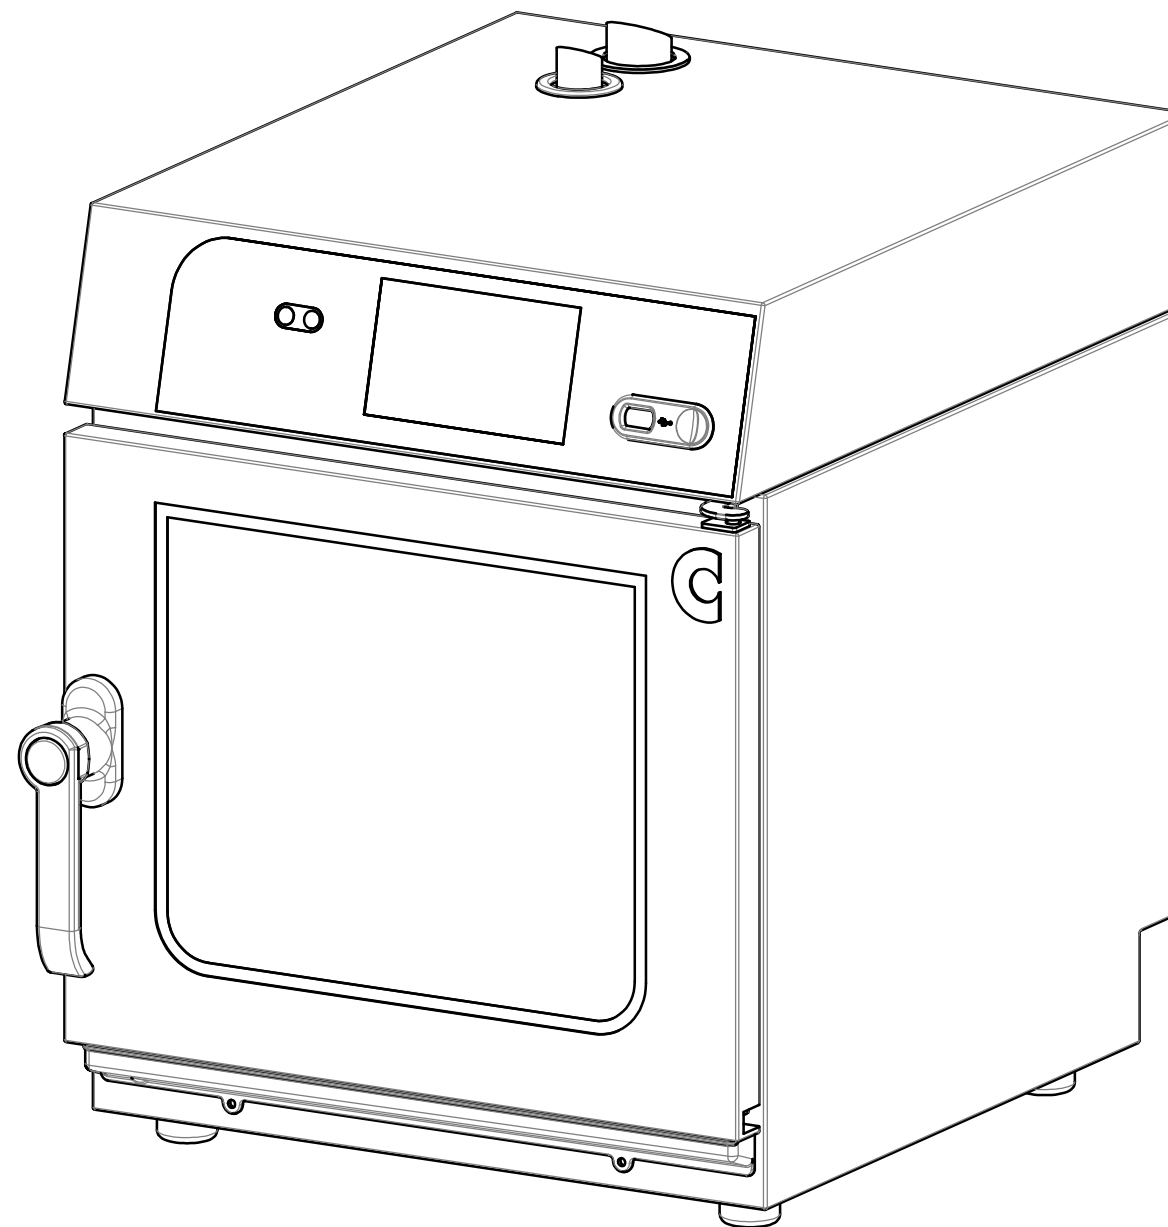

Anschlusspositionen an der Unterseite Connection positions at the bottom side

Ansicht von oben / view from above

A	Wasseranschluss Weichwasser G 3/4"	Water connection soft water G 3/4"
B	Wasseranschluss Kaltwasser G 3/4"	Water connection cold water G 3/4"
C	Abwasseranschluss DN40 (Ø40)	Drain connection DN40 (Ø40 [1,6"])
D	Elektroanschluss	Electrical connection
E	Potenzialausgleich	Equipotential bonding
F	Klarspüleranschluss	Rinse aid connection
G	Reinigeranschluss	Cleaning agent connection
H	Abluftstutzen	Air Vent
I	Unterdrucksicherung	Vacuum relief valve
M	Überlauf 60x20	Safety overflow
N	Ethernet Anschluss RJ45	Ethernet connection RJ45

CONVOTHERM Convotherm Elektrogeräte GmbH Talstraße 35 82436 Eglfing, Deutschland Telefon: +49 (0) 8847 67-0 Fax: +49 (0) 8847 414 © 2018	General Tolerance		Material	Revision
	ISO 2768-vL		Stock Size	00.
	Date	Name	Description	
Drawn	22.02.2018	kstroh	6.06 mini Standard / easyTouch Rechtsanschlag 6.06 mini Standard/easyTouch Right-hinged	
Ckd.				
App.	Mar 12, 18	aneumeie	Scale	
All dimensions in mm [inch]. Do not scale			1:5	
Model No. 9731300			Size	
Project CONVOTHERM			A3	
Version: 9			Sheet	
Repl. for			2 of 4	
Filename			00049285_6.06_RA_FN