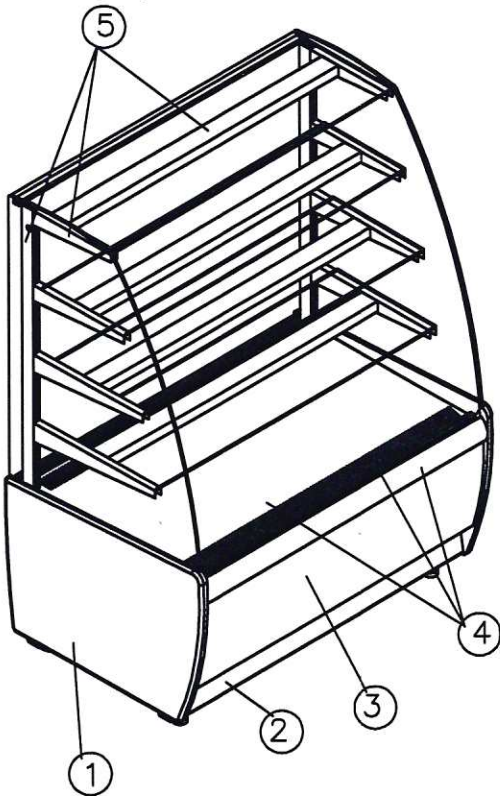

*** Стандартная комплектация- без переднего стекла,
полки под наклоном, хлебные решетки

- ① Панель боковая - пластик коричневый
- ② Основание - сталь RAL1015 (бежевая)
- ③ Декор - сталь RAL коричневая
- ④ Профиль под стекло, поддон выкладки-RAL золото
- ⑤ Кронштейны под полки,
внутренние стойки под полки
обшивки светильника - сталь RAL золото