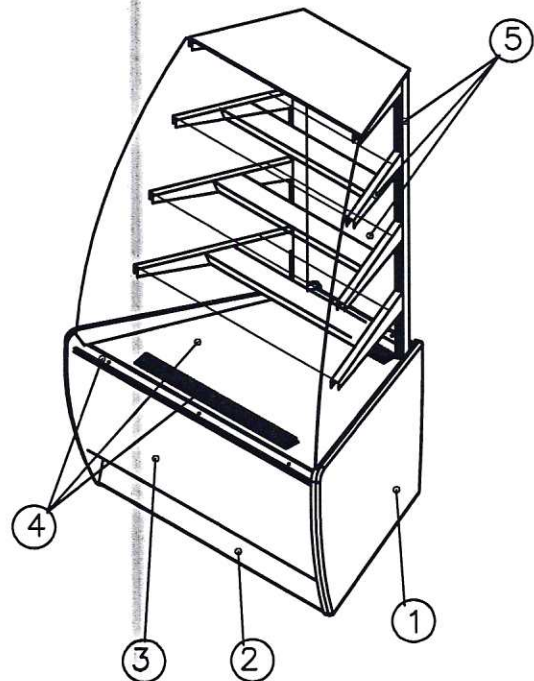

*** Стандартная комплектация- без переднего стекла,
полки под наклоном, хлебные решетки

- ① Панель боковая - пластик коричневый
- ② Основание - сталь RAL1015 (бежевая)
- ③ Декор - сталь RAL коричневая
- ④ Профиль под стекло, поддон выкладки-RAL золото
- ⑤ Кронштейны под полки,
внутренние стойки под полки
обшивки светильника - сталь RAL золото