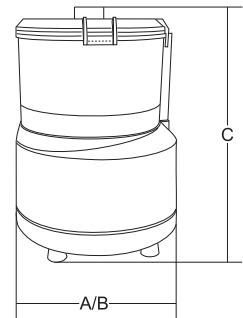

BLITZ

cutter
bowl cutter

- Basamento e vasca in ABS termoresistente
- Coperchio in policarbonato con foro per l'aggiunta di ingredienti durante la lavorazione
- Coperchio e vasca interbloccati ma facilmente smontabili per le operazioni di pulizia
- Freno motore
- Comandi con NVR 24 volt IP 67

	Potenza Power Spannung Puissance	Alimentazione Power source Betriebsspannung Alimentation	Capacità vasca Bowl capacity Becken Kapazität Capacité cuve	Giri Revolutions Umdrehungen messers Tours	A	B	C	Peso netto Net weight Nettogewicht Poids net	Dimensioni imballo Shipping Verpack. abmessungen Dim. emballage	Peso lordo Gross weight Bruttogewicht Poids brut
	watt/HP	230V 50/60Hz F+N	lit	r.p.m.	mm	mm	mm	Kg	mm	kg
Blitz	370/0,5	230V 50/60Hz F+N	3,2	2800	240	240	355	8	337x435x275	9
	Potencia Potência Мощность 功率	Alimentación Alimentação Тροφοδοσία 電源	Capacidad tina Capacidade recipiente Объем емкости 容器容量	Vueltas Gros Обороты 转速	A	B	C	Peso neto Pêso líquido Bec netto 净重	Dimensiones embalaje Dimensões embalagem Пакаваныя 包装尺寸	Peso bruto Peso bruto Bec opovo 毛重